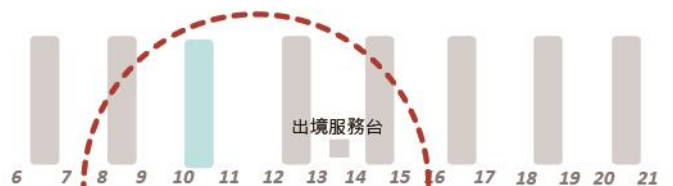

第二航廈3F(近11號報到櫃檯)

航空公司服務台

出境證照查驗大廳

航空公司服務台

第二航廈3F出境大廳

出境服務台

TEL : 03-3982180
FAX : 03-3982179
營業時間 05:00~22:30